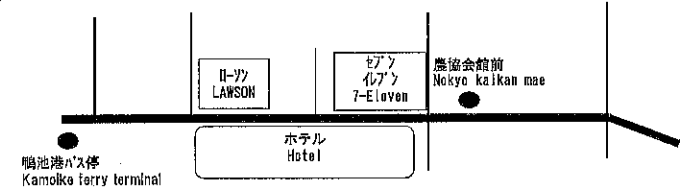

武...武岡ハイランド
中...鹿児島中央駅行き
鹿児島中央駅まで...約20分
To Kagoshima sta...20mins

(32-1)中央駅経由天文館・金生町行き	
市民文化ホール・天保山・新屋敷経由	
時	月～金(Weekday)
7	△11 41
8	16 51
9	21 56
10	31
11	01 36
12	11 41
13	16 51
14	21 56
15	31
16	01 36
17	11 41●
18	16● 51●
19	21● 56●
20	31●
21	01●

●...与次郎・天保山・中央駅・天文館経由 鹿児島駅前
△...土・日・祝日運休
△...Out of service on Sat. Sun. & Holiday

(32)鹿児島中央駅行き		
騎射場・二中通経由		
時	月～金(Weekday)	土・日・祝(Sat. Sun. & Holyday)
7		
8		
9		
10		26
11		
12		09
13		
14		
15		
16		
17	26 36	
18	06 41	
19		
20		
21		

バス停『鴨池港』Kamoike ferry terminal

(16)水族館前(桜島フェリー)			
To aquarium(Sakurajima ferry terminal)			
市民文化ホール・鹿児島中央駅・天文館経由			
Via Kagoshima chuo station			
時	月～金(Weekday)	土曜(Sat.)	日・祝(Sun.&Holyday)
6	31 56	31 56	31 56
7	21 46	21 46	21 46
8	11 36	11 36	11 36
9	00 30	00 30	00 30
10	00 30	00 30	00 30
11	00 30	00 30	00 30
12	00 30	00 30	00 30
13	00 30	00 30	00 30
14	00 30	00 30	00 30
15	00 30	00 30	00 30
16	00 30	00 30	00 30
17	00 25 40	00 25 40	00 25 40
18	00 30	00 30	00 30
19	00 30	00 30	00 30
20	00 40	00 40	00 40
21	20 58	20 58	20 58

天文館まで...約35分
To Tenmonkan...35mins

バス停『農協会館前』Nokyo kaikan mae

(16)天文館・金生町行き	
県庁・騎射場・新屋敷経由	
時	月～金(Weekday)
7	11 41
8	16 51
9	21 56
10	31
11	01 21
12	11 41
13	01 51
14	21 41
15	31
16	01 36
17	11● 41●
18	16● 51●
19	
20	
21	

●...与次郎・天保山・中央駅・天文館経由 鹿児島駅前

(23)鹿児島駅行き	
県庁・騎射場・天文館経由	
時	月～金(Weekday)
7	
8	
9	
10	
11	
12	
13	
14	
15	
16	21△ 31△ 56△
17	31△
18	21 56
19	21 56
20	31
21	01 36
22	21

△...土・日・祝日運休
△...Out of service on Sat. Sun. & Holiday
天文館まで...約20分
To Tenmonkan...20mins

〔天文館方面〕

For Tenmonkan

・農協会館前バス停...徒歩1分
Nokyo kaikan mae...1min on foot

・鴨池港バス停...徒歩3.4分
Kamoike ferry terminal...3.4mins on foot

2019/12現在